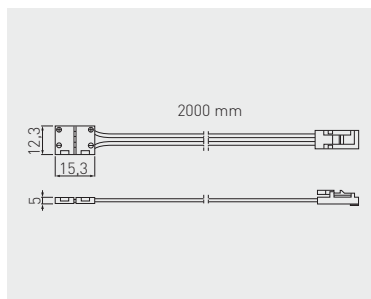

Złącza XC11 do taśm LED z przewodem 2 m  
 Connector XC11 with 2 m cord, for LED strips  
 Соединитель XC11 для лент LED, с проводом 2 м

LD-ZTL82M-2N

LD-ZTL82M-2N600

LD-ZTL102M-2N

LD-ZTLRGB2M-4N

LD-ZTL82M-2N	8 mm	tworzywo plastic пластик
LD-ZTL82M-2N600	8 mm / 600 LED	
LD-ZTL102M-2N	10 mm	
LD-ZTLRGB2M-4N	RGB	

Złącza XC11 do taśm LED z przewodem 2 m i mini amp  
 Connector XC11 with 2 m cord and mini AMP, for LED strips  
 Соединитель XC11 для лент LED, с проводом 2 м и мини ампер

LD-ZTL8MMAMP-02N	8 mm	tworzywo plastic пластик
LD-ZTL8MMAMP-02N600	8 mm / 600 LED	