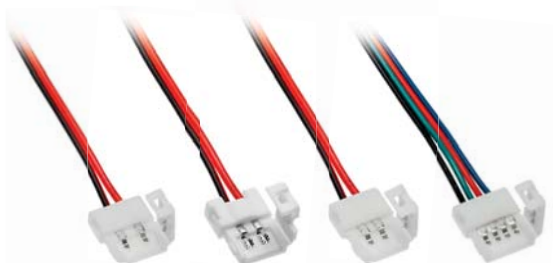

Złącza XC11 do taśm LED z przewodem 2 m  
 Connector XC11 with 2 m cord, for LED strips  
 Соединитель XC11 для лент LED, с проводом 2 м

LD-ZTL82M-2N

LD-ZTL82M-2N600

LD-ZTL102M-2N

LD-ZTLRGB2M-4N

LD-ZTL82M-2N	8 mm	tworzywo plastic пластик
LD-ZTL82M-2N600	8 mm / 600 LED	
LD-ZTL102M-2N	10 mm	
LD-ZTLRGB2M-4N	RGB	

Złącza XC11 do taśm LED z przewodem 2 m i mini amp  
 Connector XC11 with 2 m cord and mini AMP, for LED strips  
 Соединитель XC11 для лент LED, с проводом 2 м и мини ампер

LD-ZTL8MMAMP-02N	8 mm	tworzywo plastic пластик
LD-ZTL8MMAMP-02N600	8 mm / 600 LED	