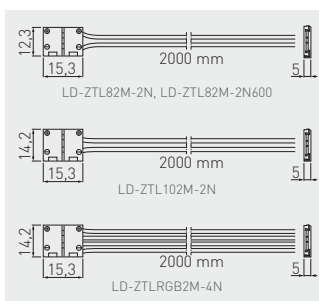

Złącza XC11 do taśm LED z przewodem 2 m  
 Connector XC11 with 2 m cord, for LED strips  
 Соединитель XC11 для лент LED, с проводом 2 м

LD-ZTL82M-2N

LD-ZTL82M-2N600

LD-ZTL102M-2N

LD-ZTLRGB2M-4N

LD-ZTL82M-2N	8 mm	tworzywo plastic пластик
LD-ZTL82M-2N600	8 mm / 600 LED	
LD-ZTL102M-2N	10 mm	
LD-ZTLRGB2M-4N	RGB	

Złącza XC11 do taśm LED z przewodem 2 m i mini amp  
 Connector XC11 with 2 m cord and mini AMP, for LED strips  
 Соединитель XC11 для лент LED, с проводом 2 м и мини ампер

LD-ZTL8MMAMP-02N	8 mm	tworzywo plastic пластик
LD-ZTL8MMAMP-02N600	8 mm / 600 LED	